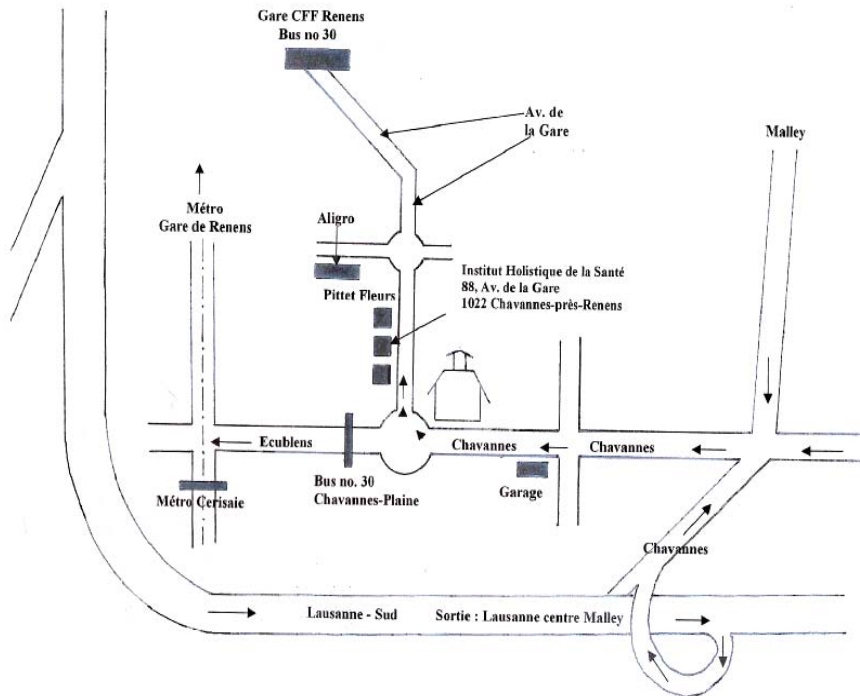

Plan d'accès Salle Paroissiale de Chavannes-Renens

Gare CFF Renens -- Chemin des Glycines 3 env. 200m

Par transports publics

Le train

Arrêt gare de Renens (VD)

Le bus

N° 30 devant la gare de Renens (côté sud)

ou Bus n°7 de l'autre côté de la Gare (côté nord). Prendre le passage « sous-voies » pour se retrouver du côté sud de la gare

Le métro (M1)

Arrêt : Gare de Renens (Terminus)

A pieds depuis la gare (côté sud)

En voiture

L'autoroute

Prendre direction **Lausanne Sud-Ouchy**. Sortir à **Malley**.

Attention, elle se trouve 20m après la sortie EPFL- St-Sulpice